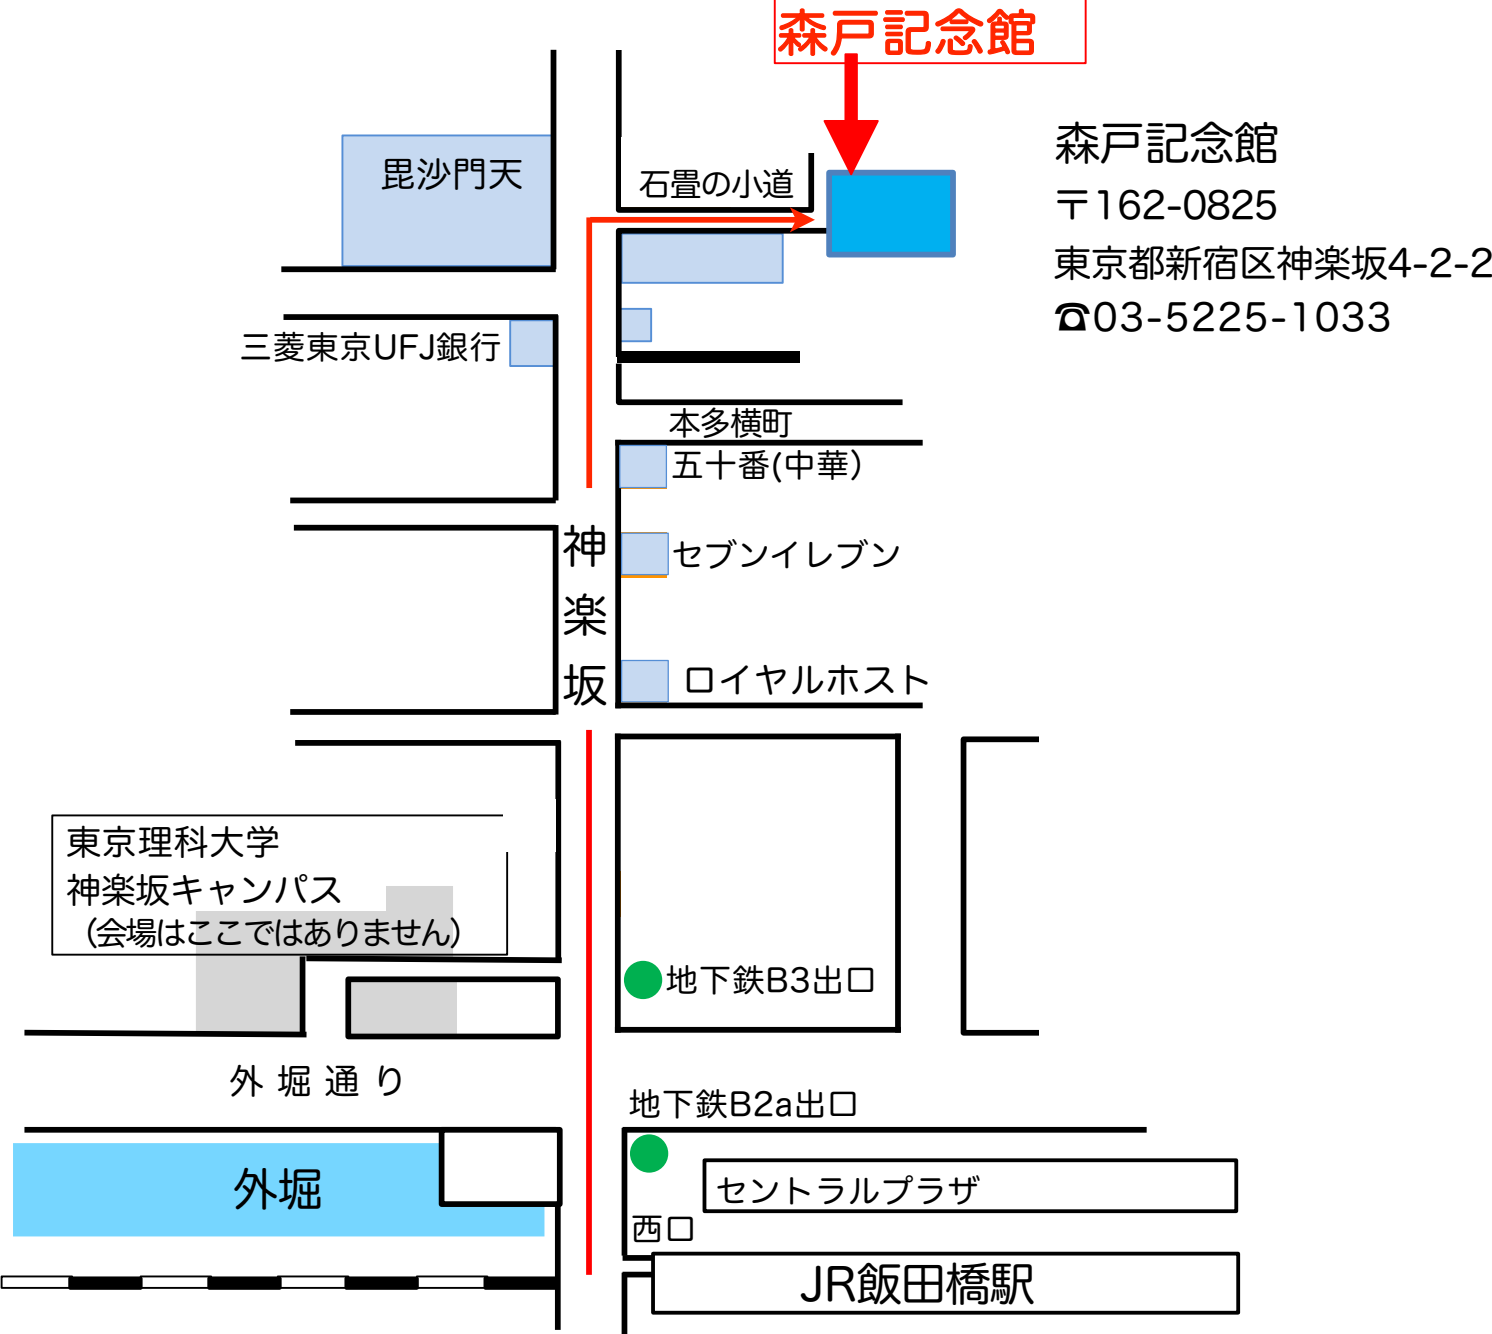

東京理科大学森戸記念館 (13号館)

森戸記念館
〒162-0825
東京都新宿区神楽坂4-2-2
☎03-5225-1033